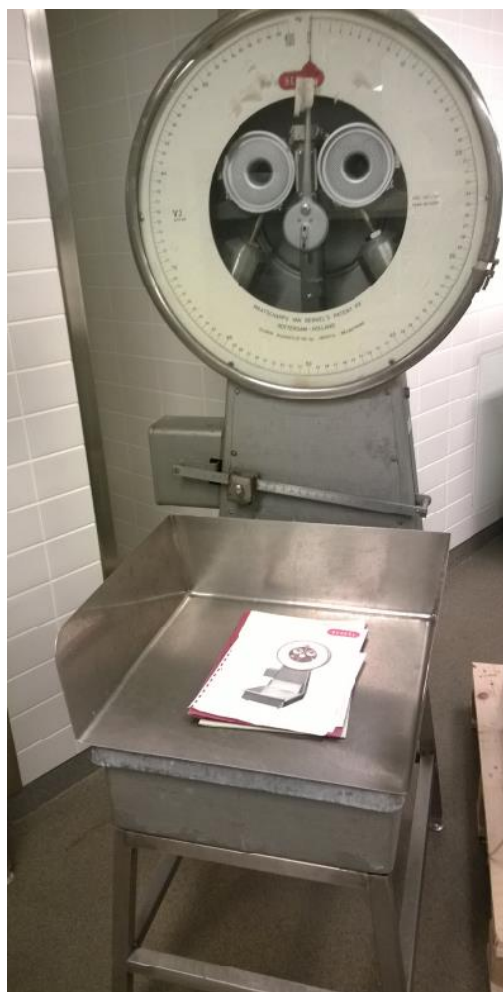

Lattiavaaka, max. 300 kg

Ruhonostin, ruhonkuljetusrata ja punnituspiste

Pöytiä ruostumattomasta teräksestä tehtyjä, erilaisia. Kuvan mallit ovat viitteellisiä tai eivät edusta kaikkia myynnissä olevia

Hinnoitteluvaaka