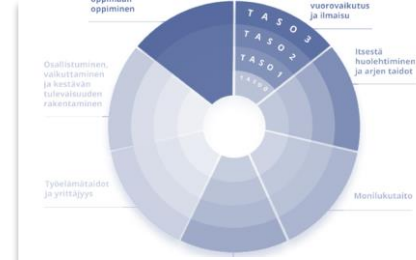

**SEURAAVALLA SIVULLA ON
KOONTI KAIKISTA PAKOLLISISTA
MODUULIKOHTAISISTA
SUORITTEISTA KURSSILLA.**

LAAJA-ALAINEN OSAAMINEN

Kaikki ★ -tehtävät

MONIALAISET OPPIMISMETELET JA ILMIÖLÄHTÖINEN OPPIMINEN

Kaikki ★ -tehtävät

LAAJA-ALAISISTA TAIDOISTA VALITSEMANNE I

Kaikki ★ -tehtävät

LAAJA-ALAISISTA TAIDOISTA VALITSEMANNE II

Kaikki ★ -tehtävät

LAAJA-ALAISISTA TAIDOISTA VALITSEMANNE II

Kaikki ★ -tehtävät

(LAAJA-ALAISISTA TAIDOISTA VALITSEMANNE IV)

Kaikki ★ -tehtävät

OPPIAINEMODUULI

Kaikki ★ -tehtävät

SULAUTUVAT OPPIMISYMPÄRISTÖT

Kaikki ★ -tehtävät

ILMIÖGALLERIA

Lopullisen ilmiökäsikirjoituksen palautus

ILMIÖSAMPO